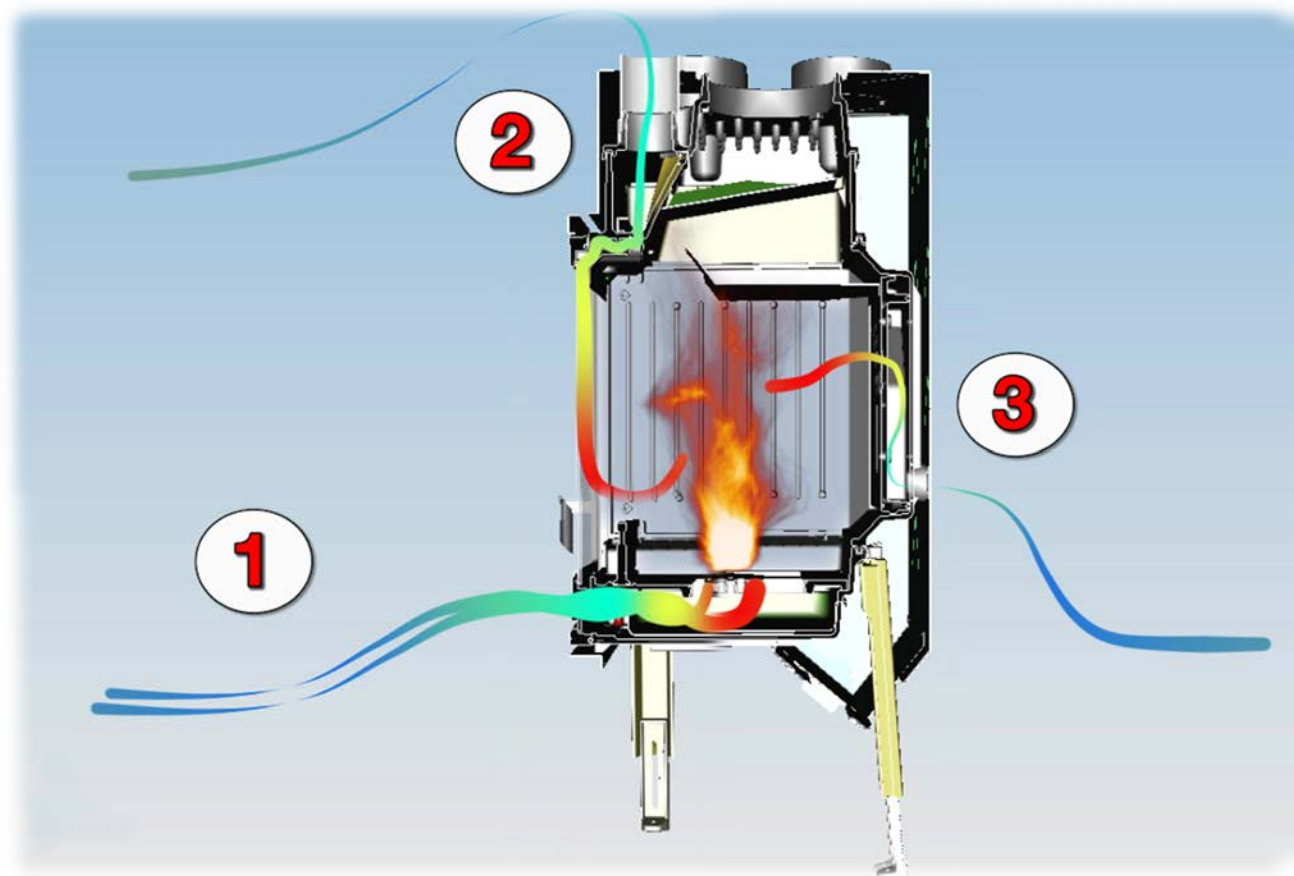

Дровяные топки

1. Регулируемый первичный воздух
2. Регулируемый вторичный воздух
3. Нерегулируемый третичный воздух