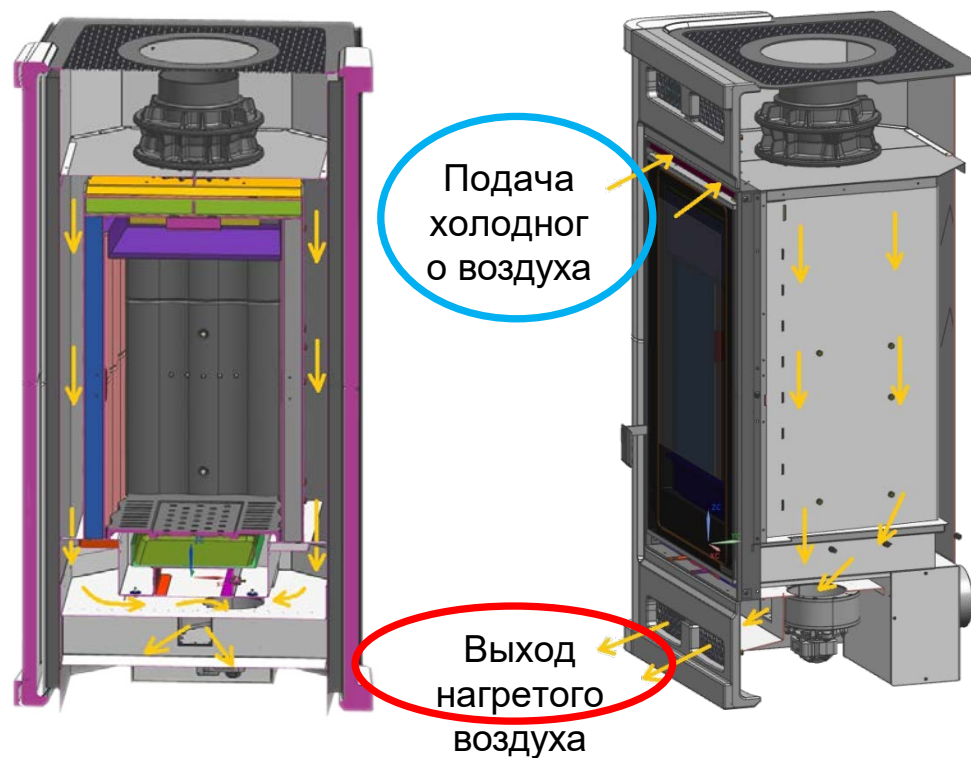

Дровяные печи – Серия Топ Дизайн

FLÓ

8,3 kW-N