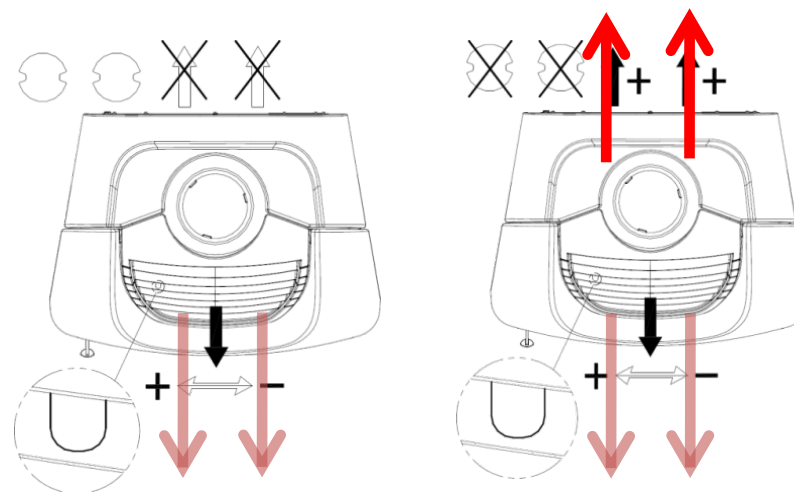

8,3 kW-N

Дровяные печи – Серия Топ Дизайн

WANDA EVO

WANDA CLASSIC EVO

8,5 kW-N

8,5 kW-N

Дровяные печи – Кариллон серия

Дровяные печи – Кариллон серия