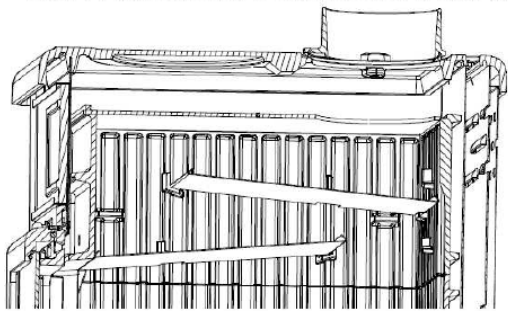

Дровяное оборудование – дефлектор дымовых газов