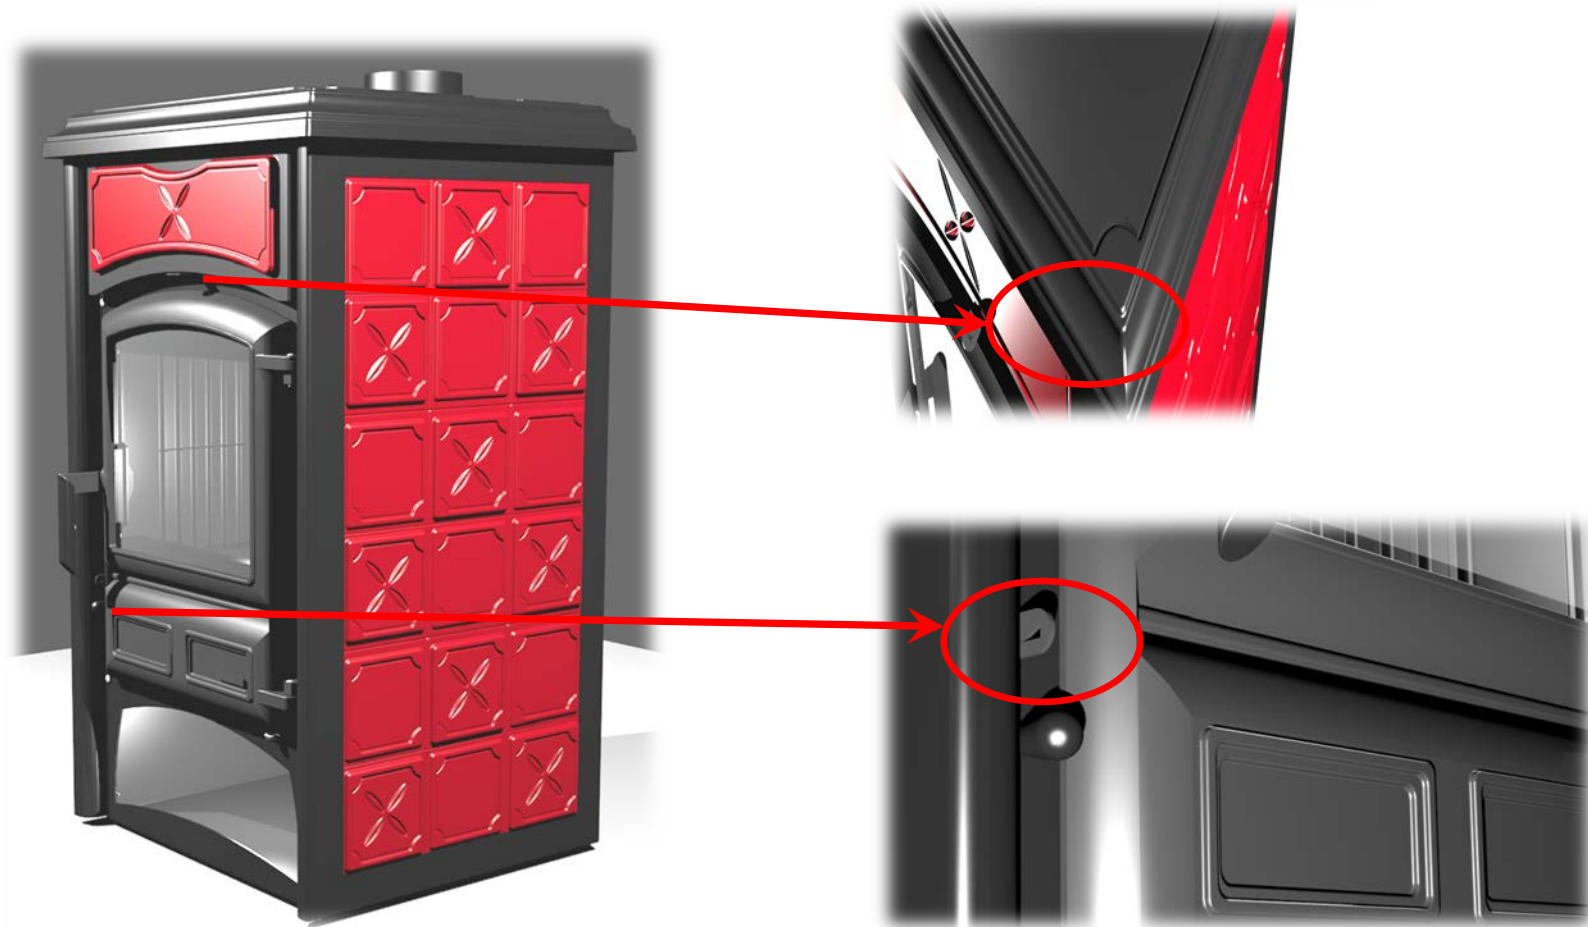

Дровяные печи – Топочная камера

Шейкер колосника

Чугун

Чугун + Нордикер

Дровяное оборудование – дефлектор дымовых газов

Дровяные печи – регулировка первичного и вторичного воздуха

Дровяное оборудование

Отопительно-варочные печи